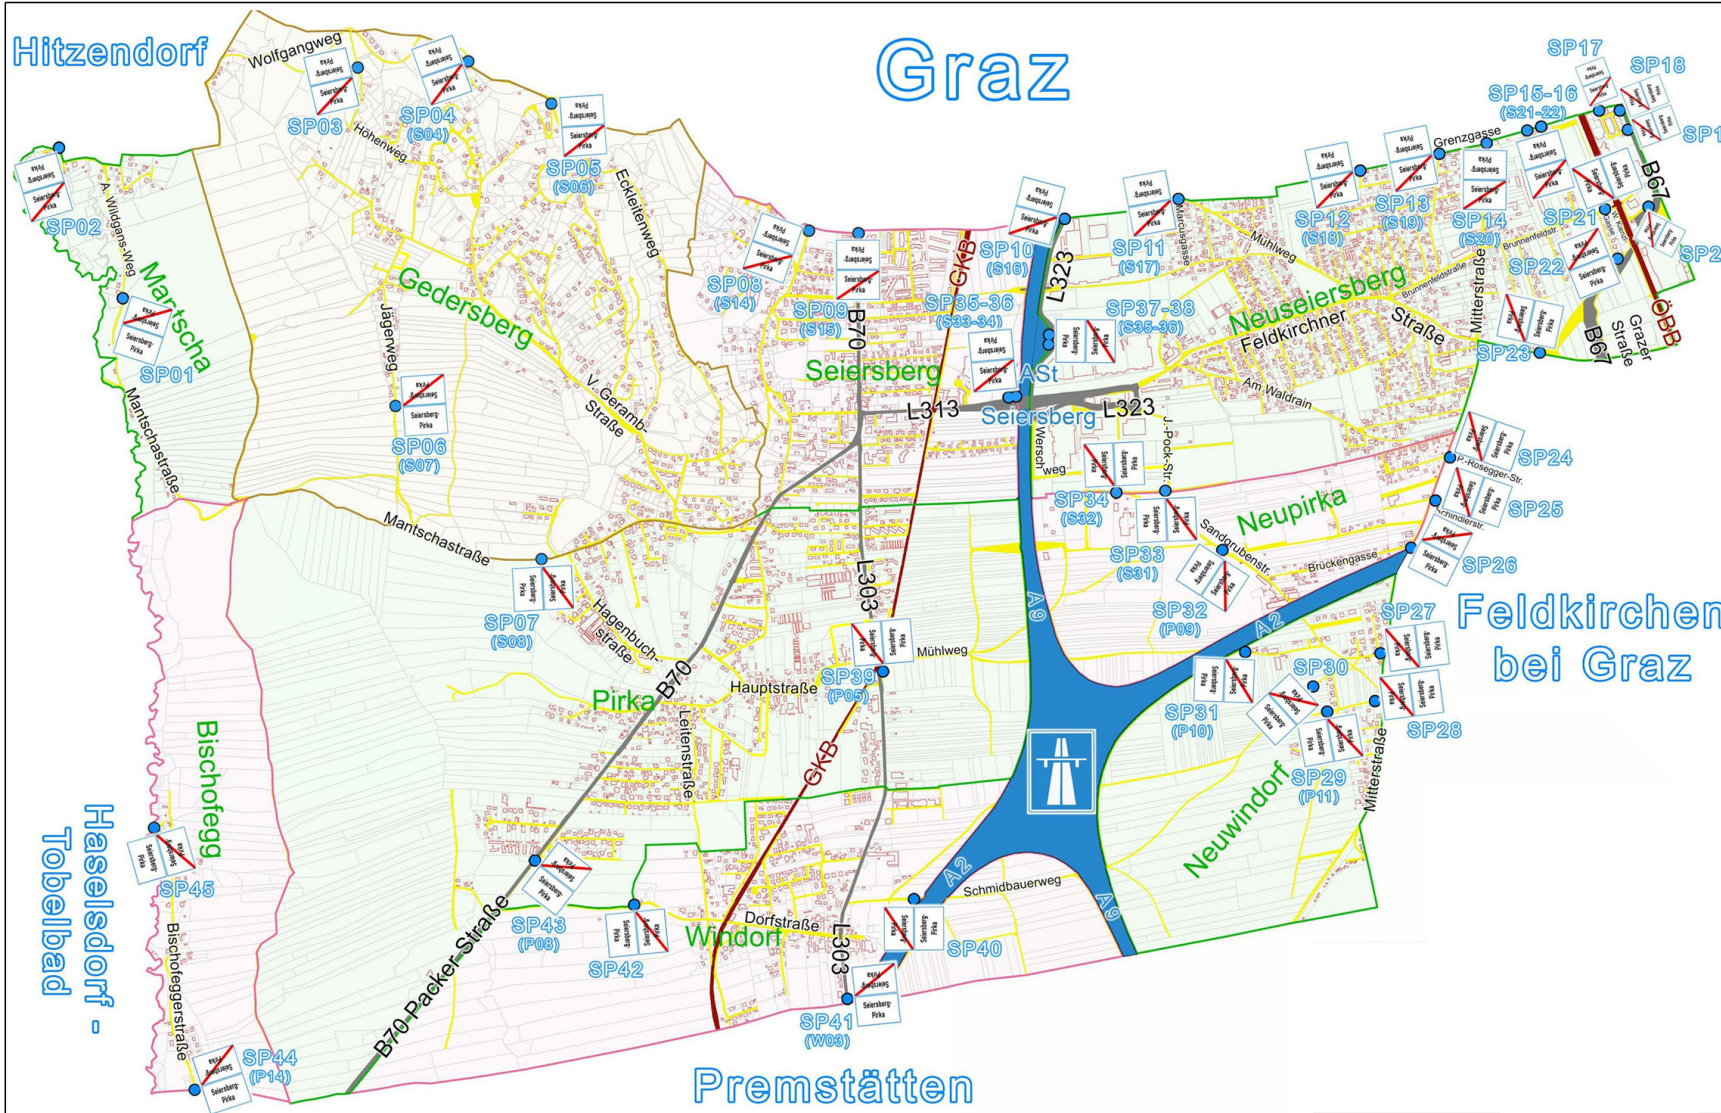

Gemeinde Seiersberg-Pirka

Ortsgebiet Seiersberg-Pirka

Legende:

-  Konkrete Festlegung des Ortsgebietes.
-  Ausgenommen Seiersberg-Pirka
-  Geschw.-Beschränkung gem. §52 lit. a Z 10a StVO.
-  Ende Geschw.-Beschränkung gem. §52 lit. a Z 10b StVO.
-  Ausgenommen Vorrangstraßen, Zusatztafel gem. §54 StVO.
-  Landes- / Bundesstraßen
-  Eisenbahn
-  Gemeindestraßen
-  Ortstafelstandorte
-  SP01-SP45: Seiersberg-Pirka

Verordnungsplan zu
 Verordnung des Gemeinderates
 vom 23.06.2026, AZ:
 A-2026-1319-01338/0002

Angeschlagen am: 07.07.2026
Abgenommen am: